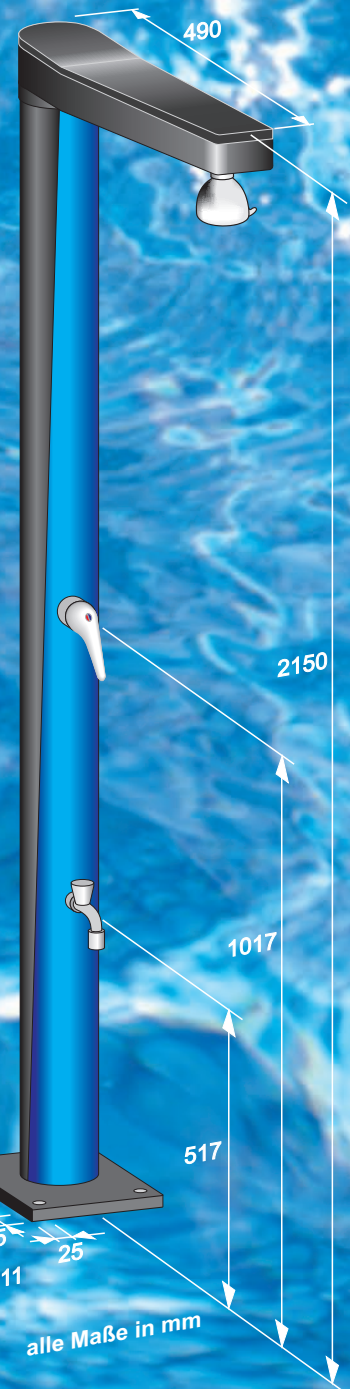

Einfache und praktische Bedienung durch ergonomisch geformten Einhebelmischer

Zusätzlicher Kaltwasserentnahmehahn für mehr Gartenkomfort

Einfacher Aufbau - mit Winter-Entleerungsschraube

$\varnothing 250$
 25 25
 Bohrung $\varnothing 11$
 alle Maße in mm

Technische Daten:

Wasseranschluß: 3/4" Außengewinde
 Wassertank: 30 Liter
 Material: Aluminium solar-beschichtet
 Höhe / Tiefe: 2150 / 490 mm
 Gewicht: 16 kg

Kalt-Warm-Mischbatterie
 Kaltwasserentnahmehahn 3/4" Außengewinde
 Winter-Entleerungsschraube