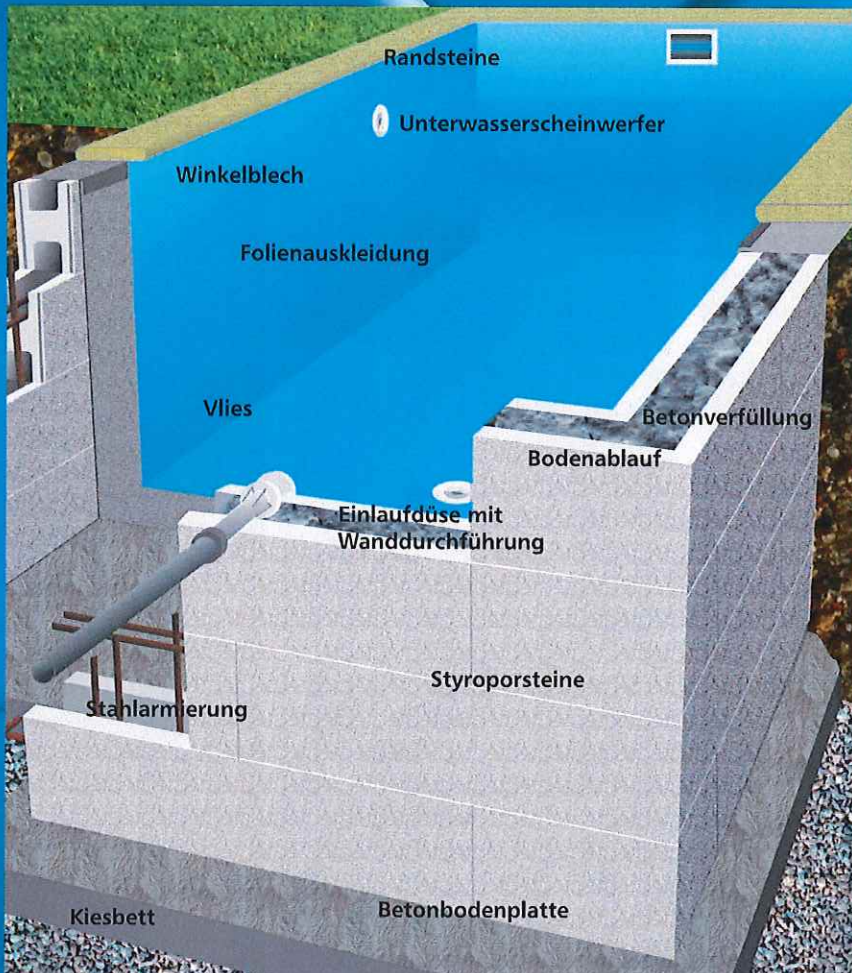

L x B	3,00	3,25	3,50	3,75	4,00	4,25	4,50	4,75	5,00	5,25	5,50	5,75	6,00
5,00	70	72	74	76	78	80	82	84	86	88	90	92	94
5,25	72	74	76	78	80	82	84	86	88	90	92	94	96
5,50	74	76	78	80	82	84	86	88	90	92	94	96	98
5,75	76	78	80	82	84	86	88	90	92	94	96	98	100
6,00	78	80	82	84	86	88	90	92	94	96	98	100	102
6,25	80	82	84	86	88	90	92	94	96	98	100	102	104
6,50	82	84	86	88	90	92	94	96	98	100	102	104	106
6,75	84	86	88	90	92	94	96	98	100	102	104	106	108
7,00	86	88	90	92	94	96	98	100	102	104	106	108	110
7,25	88	90	92	94	96	98	100	102	104	106	108	110	112
7,50	90	92	94	96	98	100	102	104	106	108	110	112	114
7,75	92	94	96	98	100	102	104	106	108	110	112	114	116
8,00	94	96	98	100	102	104	106	108	110	112	114	116	118
8,25	96	98	100	102	104	106	108	110	112	114	116	118	120
8,50	98	100	102	104	106	108	110	112	114	116	118	120	122
8,75	100	102	104	106	108	110	112	114	116	118	120	122	124
9,00	102	104	106	108	110	112	114	116	118	120	122	124	126
9,25	104	106	108	110	112	114	116	118	120	122	124	126	128
9,50	106	108	110	112	114	116	118	120	122	124	126	128	130
9,75	108	110	112	114	116	118	120	122	124	126	128	130	132
10,00	110	112	114	116	118	120	122	124	126	128	130	132	134
10,25	112	114	116	118	120	122	124	126	128	130	132	134	136
10,50	114	116	118	120	122	124	126	128	130	132	134	136	138
10,75	116	118	120	122	124	126	128	130	132	134	136	138	140
11,00	118	120	122	124	126	128	130	132	134	136	138	140	142
11,25	120	122	124	126	128	130	132	134	136	138	140	142	144
11,50	122	124	126	128	130	132	134	136	138	140	142	144	146
11,75	124	126	128	130	132	134	136	138	140	142	144	146	148
12,00	126	128	130	132	134	136	138	140	142	144	146	148	150

Ihr Schwimmbadfachhändler:

Technische Änderungen und Druckfehler vorbehalten