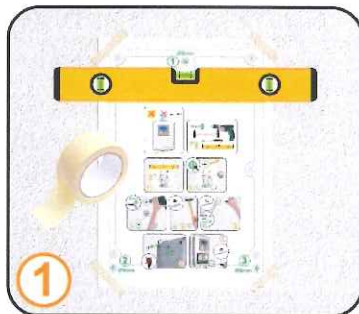

# Automatic<sup>pH</sup> / Automatic<sup>Cl/pH</sup>

Wall mounting / Montage mural / Wandmontage / Montaje en pared

Ø 6mm

Ø 6mm