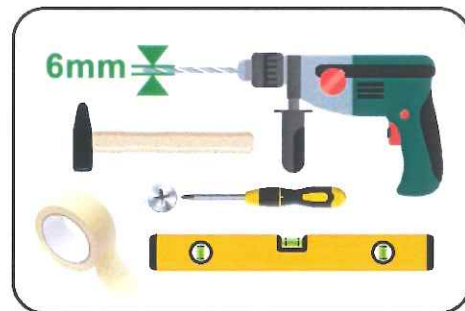

Ø 6mm

# Automatic<sup>pH</sup> / Automatic<sup>Cl/pH</sup>

Wall mounting / Montage mural / Wandmontage / Montaje en pared

Ø 6mm

Ø 6mm