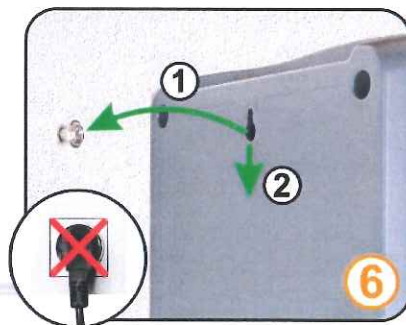

# Automatic<sup>pH</sup> / Automatic<sup>Cl/pH</sup>

Wall mounting / Montage mural / Wandmontage / Montaje en pared

Ø 6mm

Ø 6mm