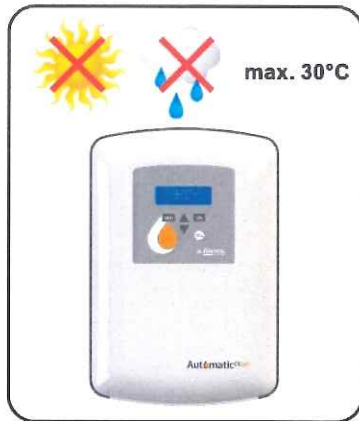

# Automatic<sup>pH</sup> / Automatic<sup>Cl/pH</sup>

Wall mounting / Montage mural / Wandmontage / Montaje en pared

Ø 6mm

Ø 6mm