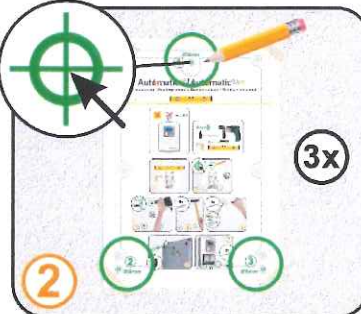

# Automatic<sup>pH</sup> / Automatic<sup>Cl/pH</sup>

Wall mounting / Montage mural / Wandmontage / Montaje en pared

Ø 6mm

Ø 6mm