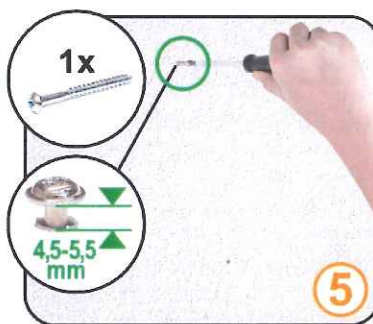

Ø 6mm

# Automatic<sup>pH</sup> / Automatic<sup>Cl/pH</sup>

Wall mounting / Montage mural / Wandmontage / Montaje en pared

Ø 6mm

Ø 6mm